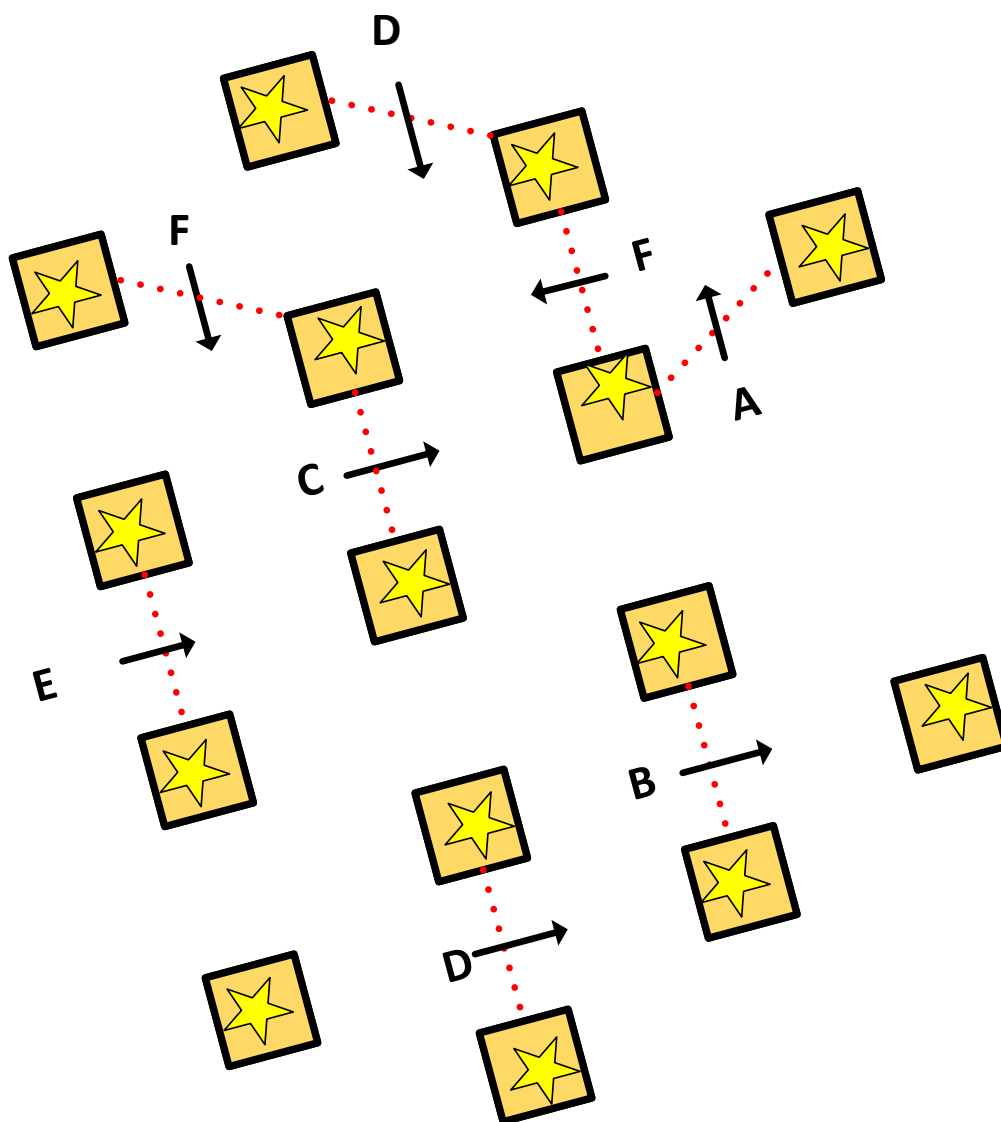

KESTRYAN

Start / Finish

7

Obstacle « DEPARTEMENT DU YONNE »

Les Attelages
de l'Yonne

Dislodgeable elements

★ 15

CAI 2/3* WARUM UP / COOL DOWN CHABLIS 2024