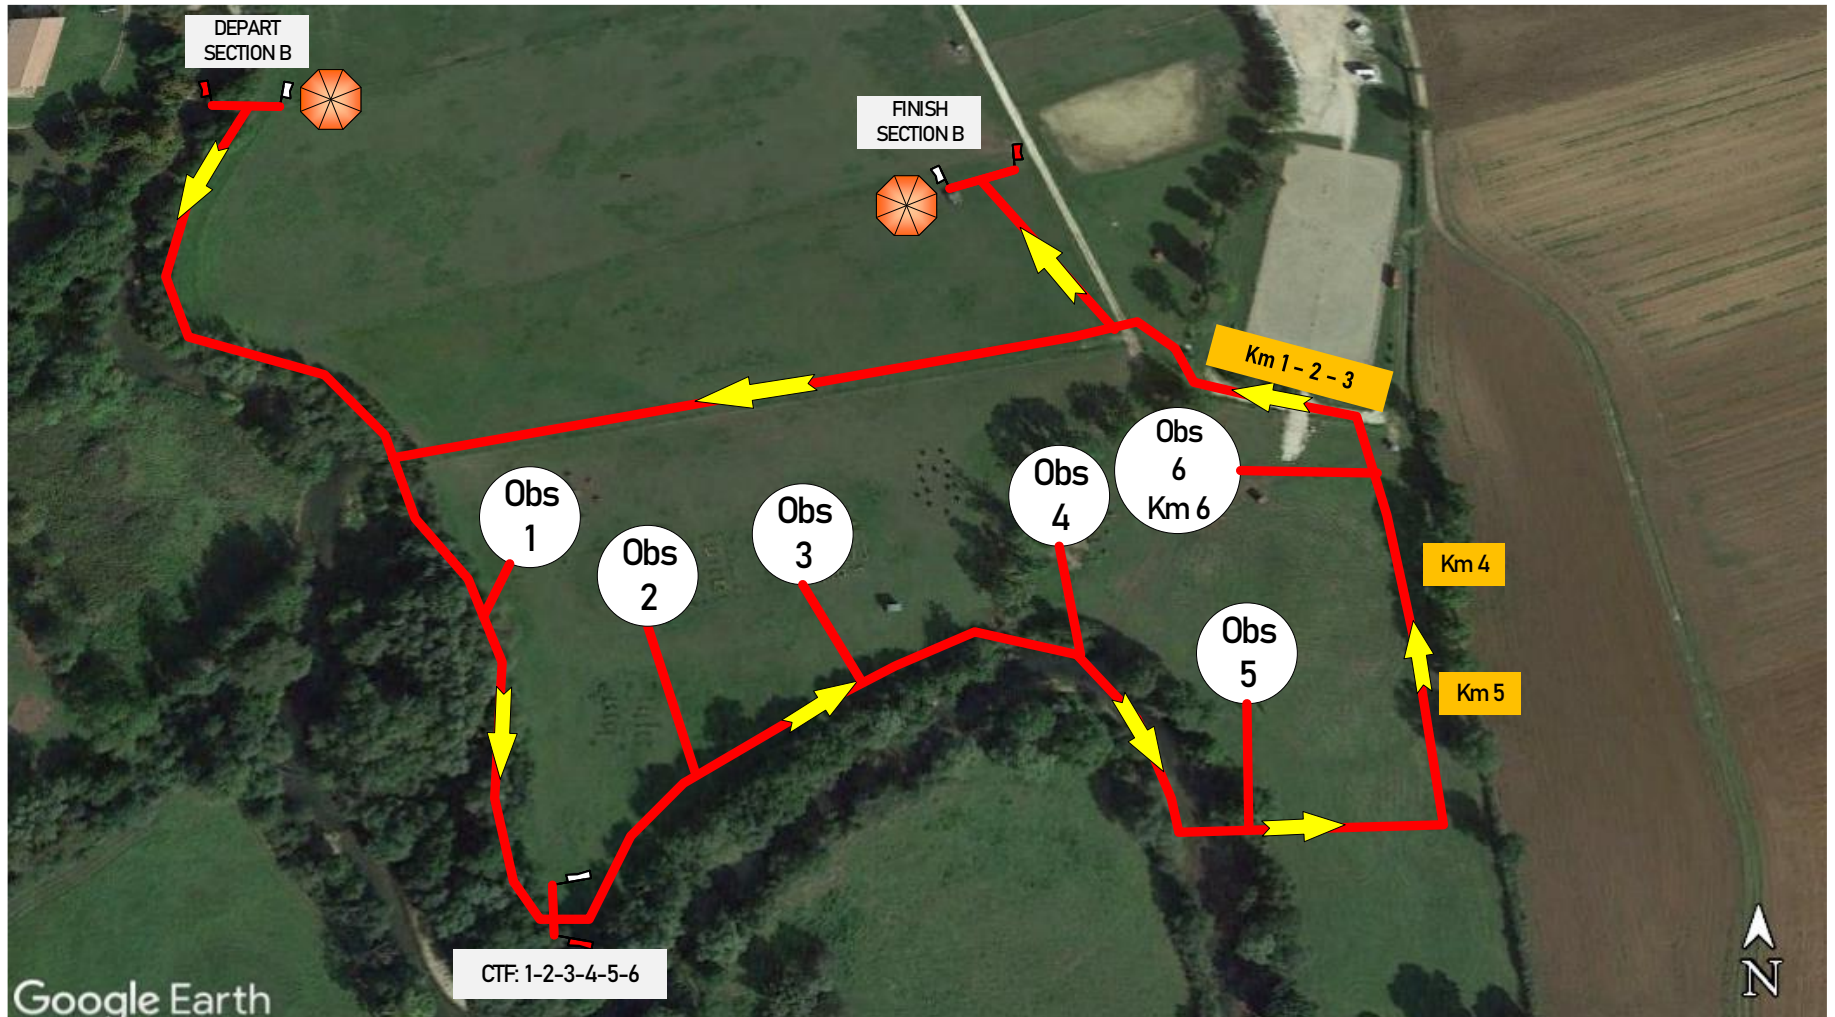

CAI 2* SECTION B CHABLIS 2024

Start B - Obs 1 - CTF 1 - Km 1 - CTF 2 - Obs 2 - Km 2 - CTF 3 - Obs 3 - Km 3 - CTF 4 - Obs 4 - Km 4 - CTF 5 - Obs 5 - Km 5 - CTF 6 - Obs 6 - Km 6 - Finish section B

SECTION B 6260 m