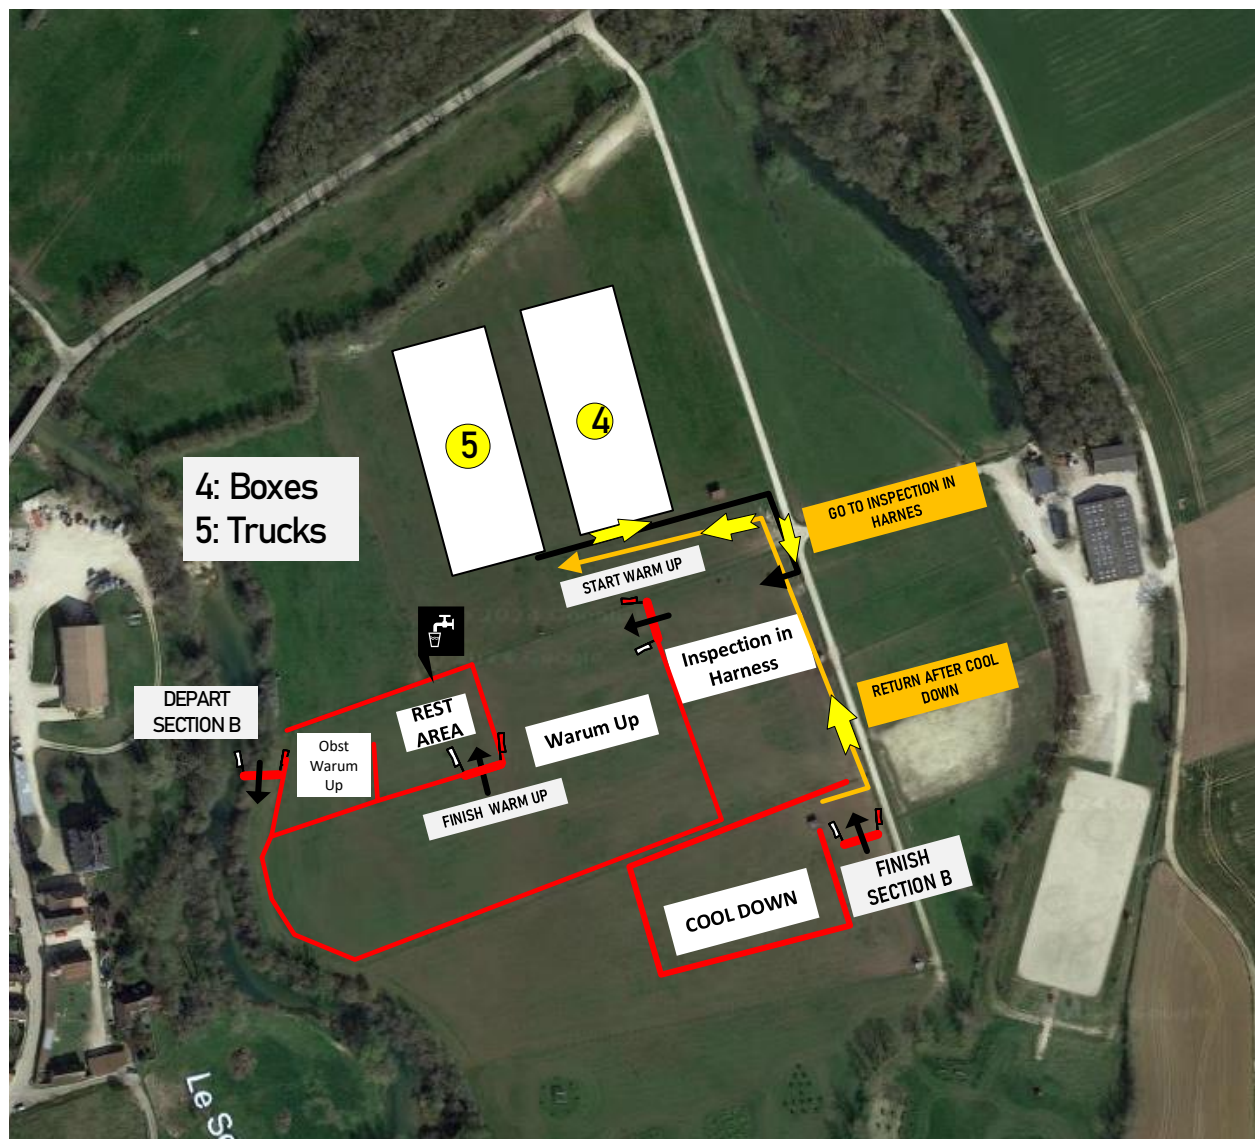

Les Attelages
de l'Yonne

BOURGOGNE

Dislodgable elements

7 ★

Start / Finish

3

Obstacle «HOSTELLERIE DES CLOS »

Les Attelages
de l'Yonne

HOSTELLERIE
des CLOS

Dislodgeable elements

4 ★

Start / Finish

4

Obstacle « REGION BOURGOGNE France COMTE »

Les Attelages
de l'Yonne

REGION BOURGOGNE FRANCHE COMTE

Dislodgeable elements

2 ★

Start / Finish

6

Obstacle « KESTRYAN »

Les Attelages
de l'Yonne

Dislodgeable
elements

3

KESTRYAN

Start / Finish

7

Obstacle « DEPARTEMENT DU YONNE »

Les Attelages
de l'Yonne

Dislodgeable elements

★ 15

CAI 2/3* WARUM UP / COOL DOWN CHABLIS 2024