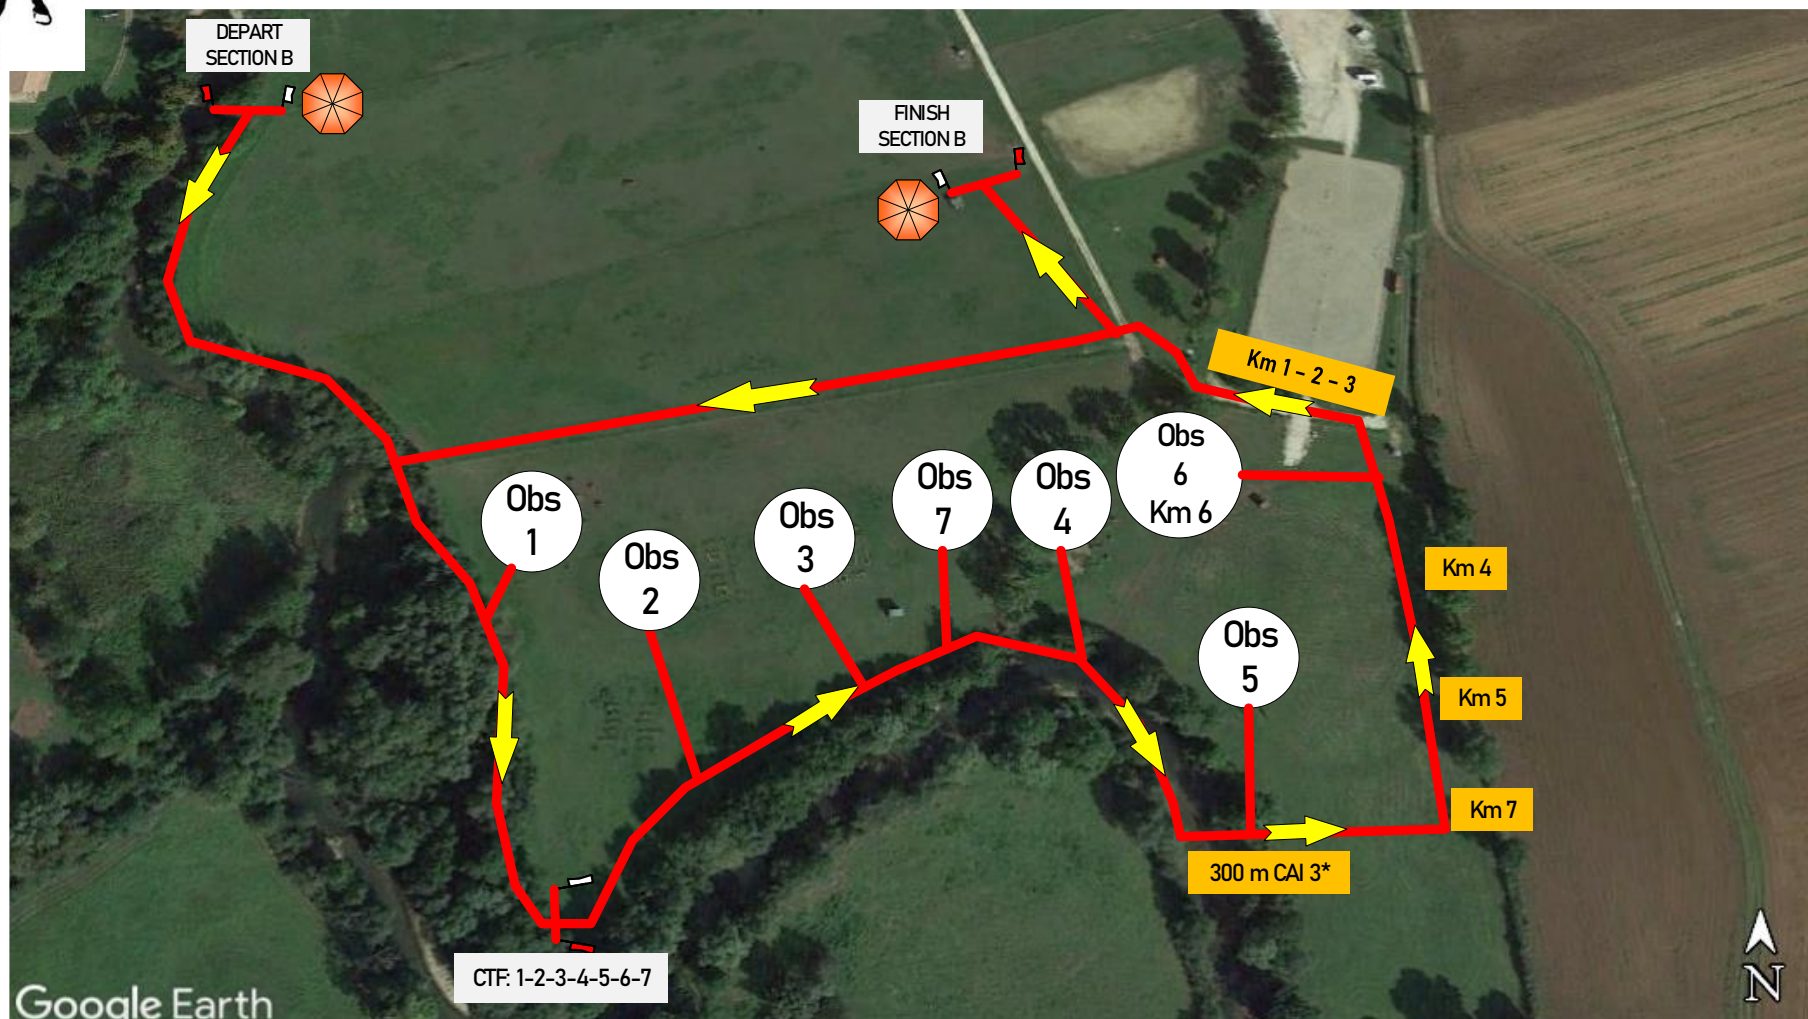

CAI 3* SECTION B CHABLIS 2024

Start B - Obs 1 - CTF 1 - Km 1 - CTF 2 - Obs 2 - Km 2 - CTF 3 - Obs 3 - Km 3 - CTF 4 - Obs 4 - Km 4 - CTF 5 - Obs 5 - Km 5 - CTF 6 - Obs 6 - Km 6 - CTF 7 - Obs 7 - 300m CAI 3* - Km 7 - Finish section B

SECTION B 7250 m